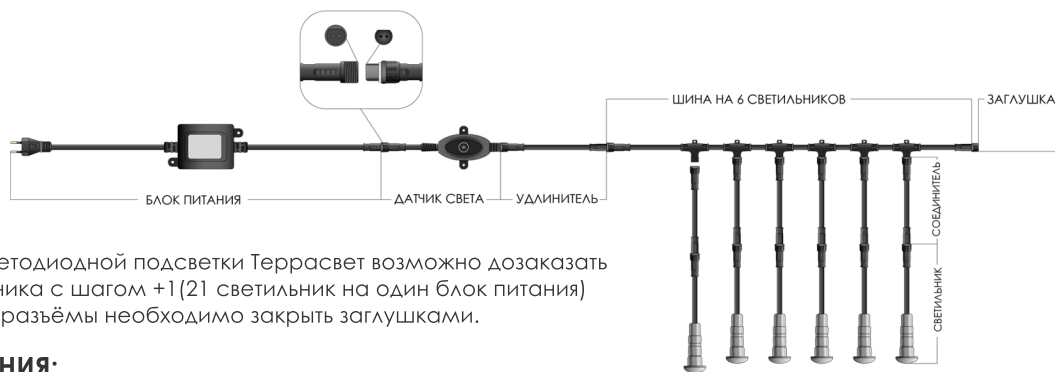

Комплект светодиодной подсветки Террасвет

К стандартному комплекту светодиодной подсветки Террасвет возможно дозаказать и подключить до 21-го светильника с шагом +1 (21 светильник на один блок питания)
ВАЖНО! Незадействованные разъемы необходимо закрыть заглушками.

СХЕМЫ ДЛЯ ПОДКЛЮЧЕНИЯ:

До 7-ми светильников

От 8-ми до 11-ти светильников

От 12-ти до 13-ти светильников

От 14-ти до 17-ти светильников

От 18-ти до 19-ти светильников

От 20-ти до 21-го светильника